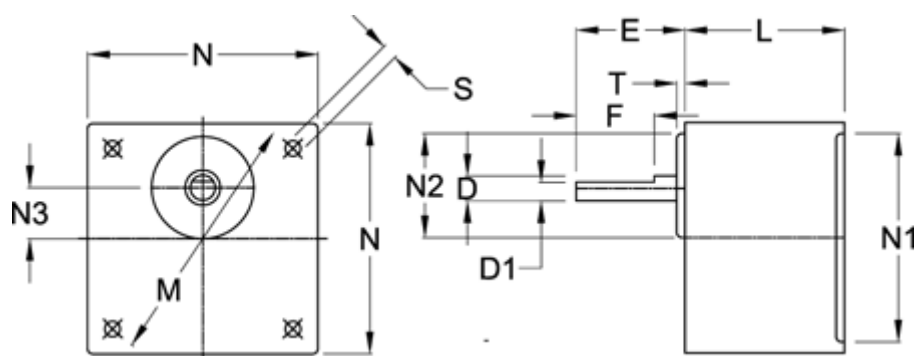

Varenummer: 72018003621
Beskrivelse: Standardgear 8GN3,6Y I=3,6
Indgang fortandet

Mål

D = 10	N2 = 34
D1 = 7.5	N3 = 15
E = 35	S = 4x \varnothing 5,5
F = 25	T = 5
L = 30	
M = 94	
N = 80	
N1 = 73	